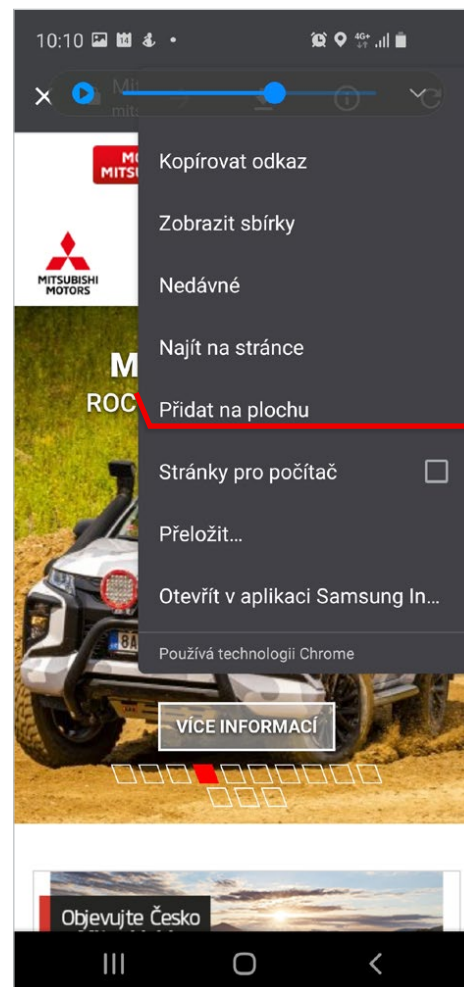

MOJE MITSUBISHI V MOBILNOM TELEFÓNE

Sekcia pre registrovaných majiteľov

Všetci chceme mať svoje dáta ihneď k dispozícii v smartfóne

Na nasledujúcich stránkach nájdete jednoduchý postup, ktorý Vám umožní mať dáta z webu „**Moje Mitsubishi**“ stále po ruke a otvárať ich podobne ako aplikáciu pod ikonou Mitsubishi.

Sekcia pre majiteľov - Prihlásenie

1

Otvorte si vo svojom
prehliadači na mobilnom
telefóne stránky
Mitsubishi Motors

Prihláste sa svojimi
prihlasovacími údajmi

2

Ak chcete, môžete
využiť funkciu manažéra
hesiel, ktorý Vám uloží
v mobilnom telefóne
prístup a heslo pre ďalšie
prihlásenie, aby ste ho
nemuseli znova celé
zadávať

Sekcia pre majiteľov - Vytvorenie ikony na ploche

3

Otvorte menu v pravom hornom rohu obrazovky

4

V Menu na obrazovke vyberte „Pridať na plochu“

Sekcia pre majitel'ov - Vytvorenie ikony na ploche

5

Potvrďte

6

Ikona na ploche sa bude správať podobne ako aplikácia, je možné z nej otvoriť web v záložke Moje Mitsubishi, kde po potvrdení prihlasovacích údajov uvidí zákazník dáta k svojmu registrovanému vozidlu